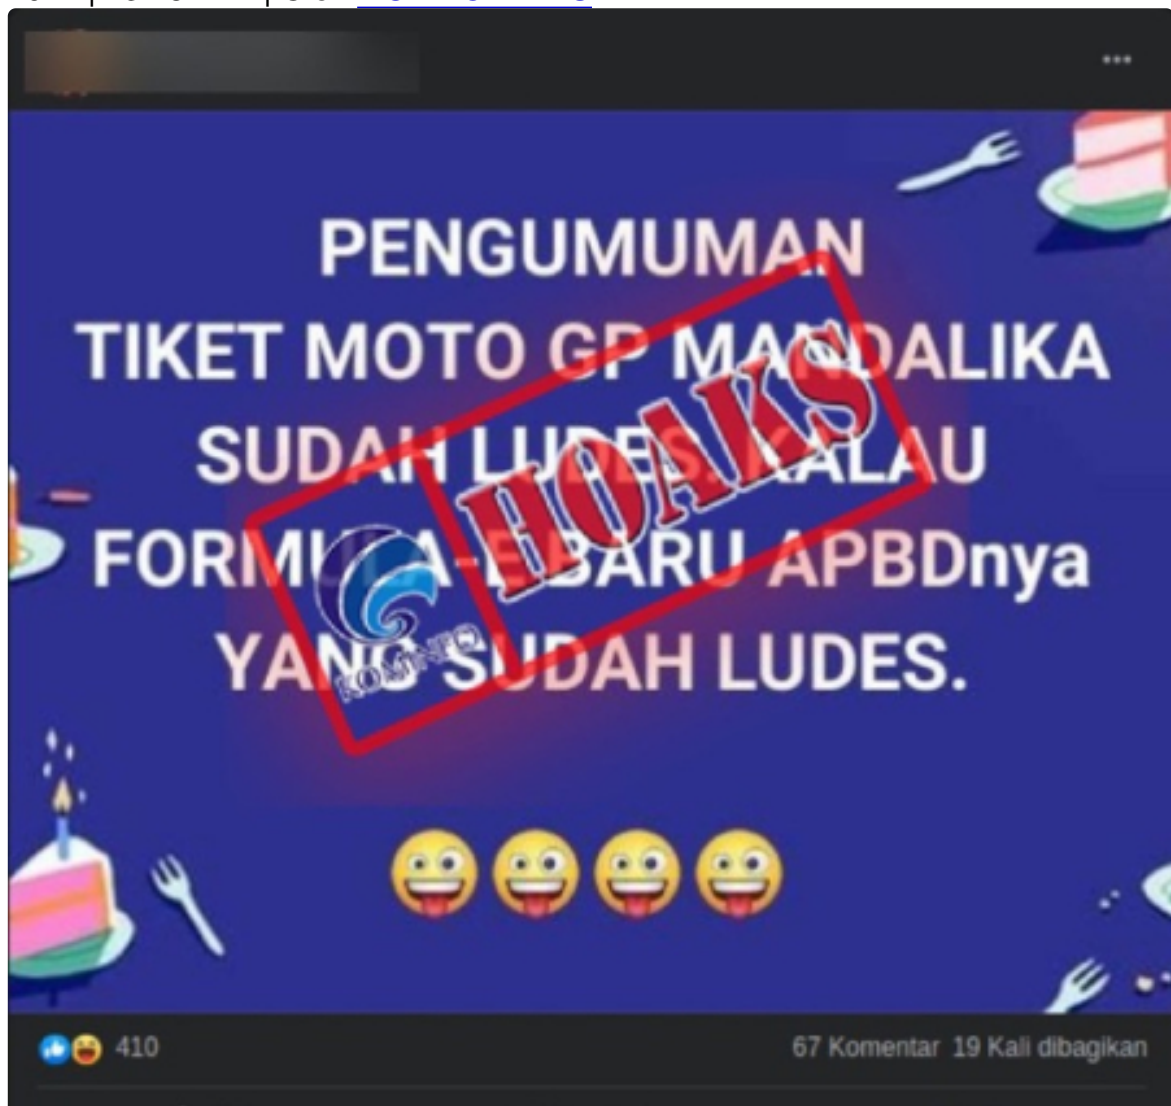

[CEK FAKTA] MotoGP Mandalika Tiketnya Ludes, Formula E APBD-nya yang